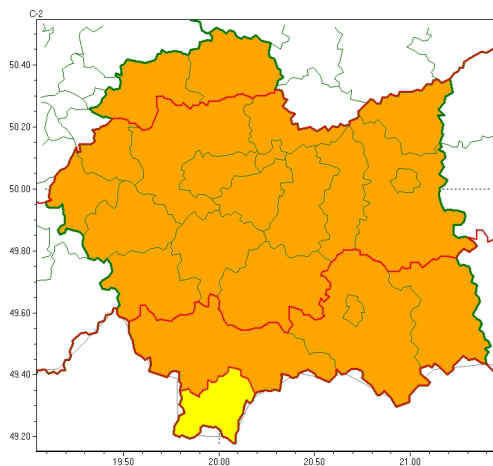

### Zasięg ostrzeżeń w województwie

Opady marznące  
2025-01-14 22:25

## WOJEWÓDZTWO MAŁOPOLSKIE OSTRZEŻENIA METEOROLOGICZNE ZBIORCZO NR 24 WYKAZ OBOWIĄZUJĄCYCH OSTRZEŻEŃ o godz. 22:25 dnia 14.01.2025

Zjawisko/Stopień zagrożenia	Opady marznące/2
Obszar (w nawiasie numer ostrzeżenia dla powiatu)	powiaty: bocheński(14), brzeski(13), chrzanowski(14), dąbrowski(13), krakowski(14), Kraków(14), limanowski(14), myślenicki(15), oświęcimski(14), proszowicki(14), suski(14), tarnowski(13), Tarnów(13), wadowicki(15), wielicki(14)
Ważność	od godz. 04:00 dnia 15.01.2025 do godz. 10:00 dnia 16.01.2025
Prawdopodobieństwo	80%
Przebieg	Prognozowane są opady śniegu i śniegu z deszczem przechodzące stopniowo w marznące opady deszczu lub mżawki, powodujące gołoledź.
SMS	IMGW-PIB OSTRZEGA: MARZNAĆEOPADY/2 małopolskie (15 powiatów) od 04:00/15.01 do 10:00/16.01.2025 marznące opady, drogi śliskie. Dotyczy powiatów: bocheński, brzeski, chrzanowski, dąbrowski, krakowski, Kraków, limanowski, myślenicki, oświęcimski, proszowicki, suski, tarnowski, Tarnów, wadowicki i wielicki.
RSO	Woj. małopolskie (15 powiatów), IMGW-PIB wydał ostrzeżenie drugiego stopnia o opadach marznących
Uwagi	Brak.
Zjawisko/Stopień zagrożenia	Opady marznące/2
Obszar (w nawiasie numer ostrzeżenia dla powiatu)	powiaty: gorlicki(14), nowosądecki(14), nowotarski(15), Nowy Sącz(13)
Ważność	od godz. 14:00 dnia 15.01.2025 do godz. 13:00 dnia 16.01.2025
Prawdopodobieństwo	80%